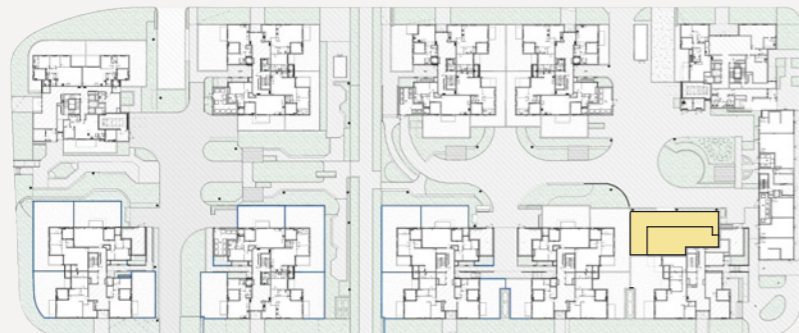

HAKEREM

כרמי גת צפון

דירת גן 5 חדרים | דגם G10

שטח דירה: כ-150 מ"ר

שטח חצר: כ-166 מ"ר

קומת קרקע

תוכנית זו וכל המידע המוצג הינם להמחשה בלבד ולא מהווים התחייבות כלשהי מצד החברה. את החברה יחייבו הסכם המכר ותוכנית המכר שייחתמו על ידי הצדדים.