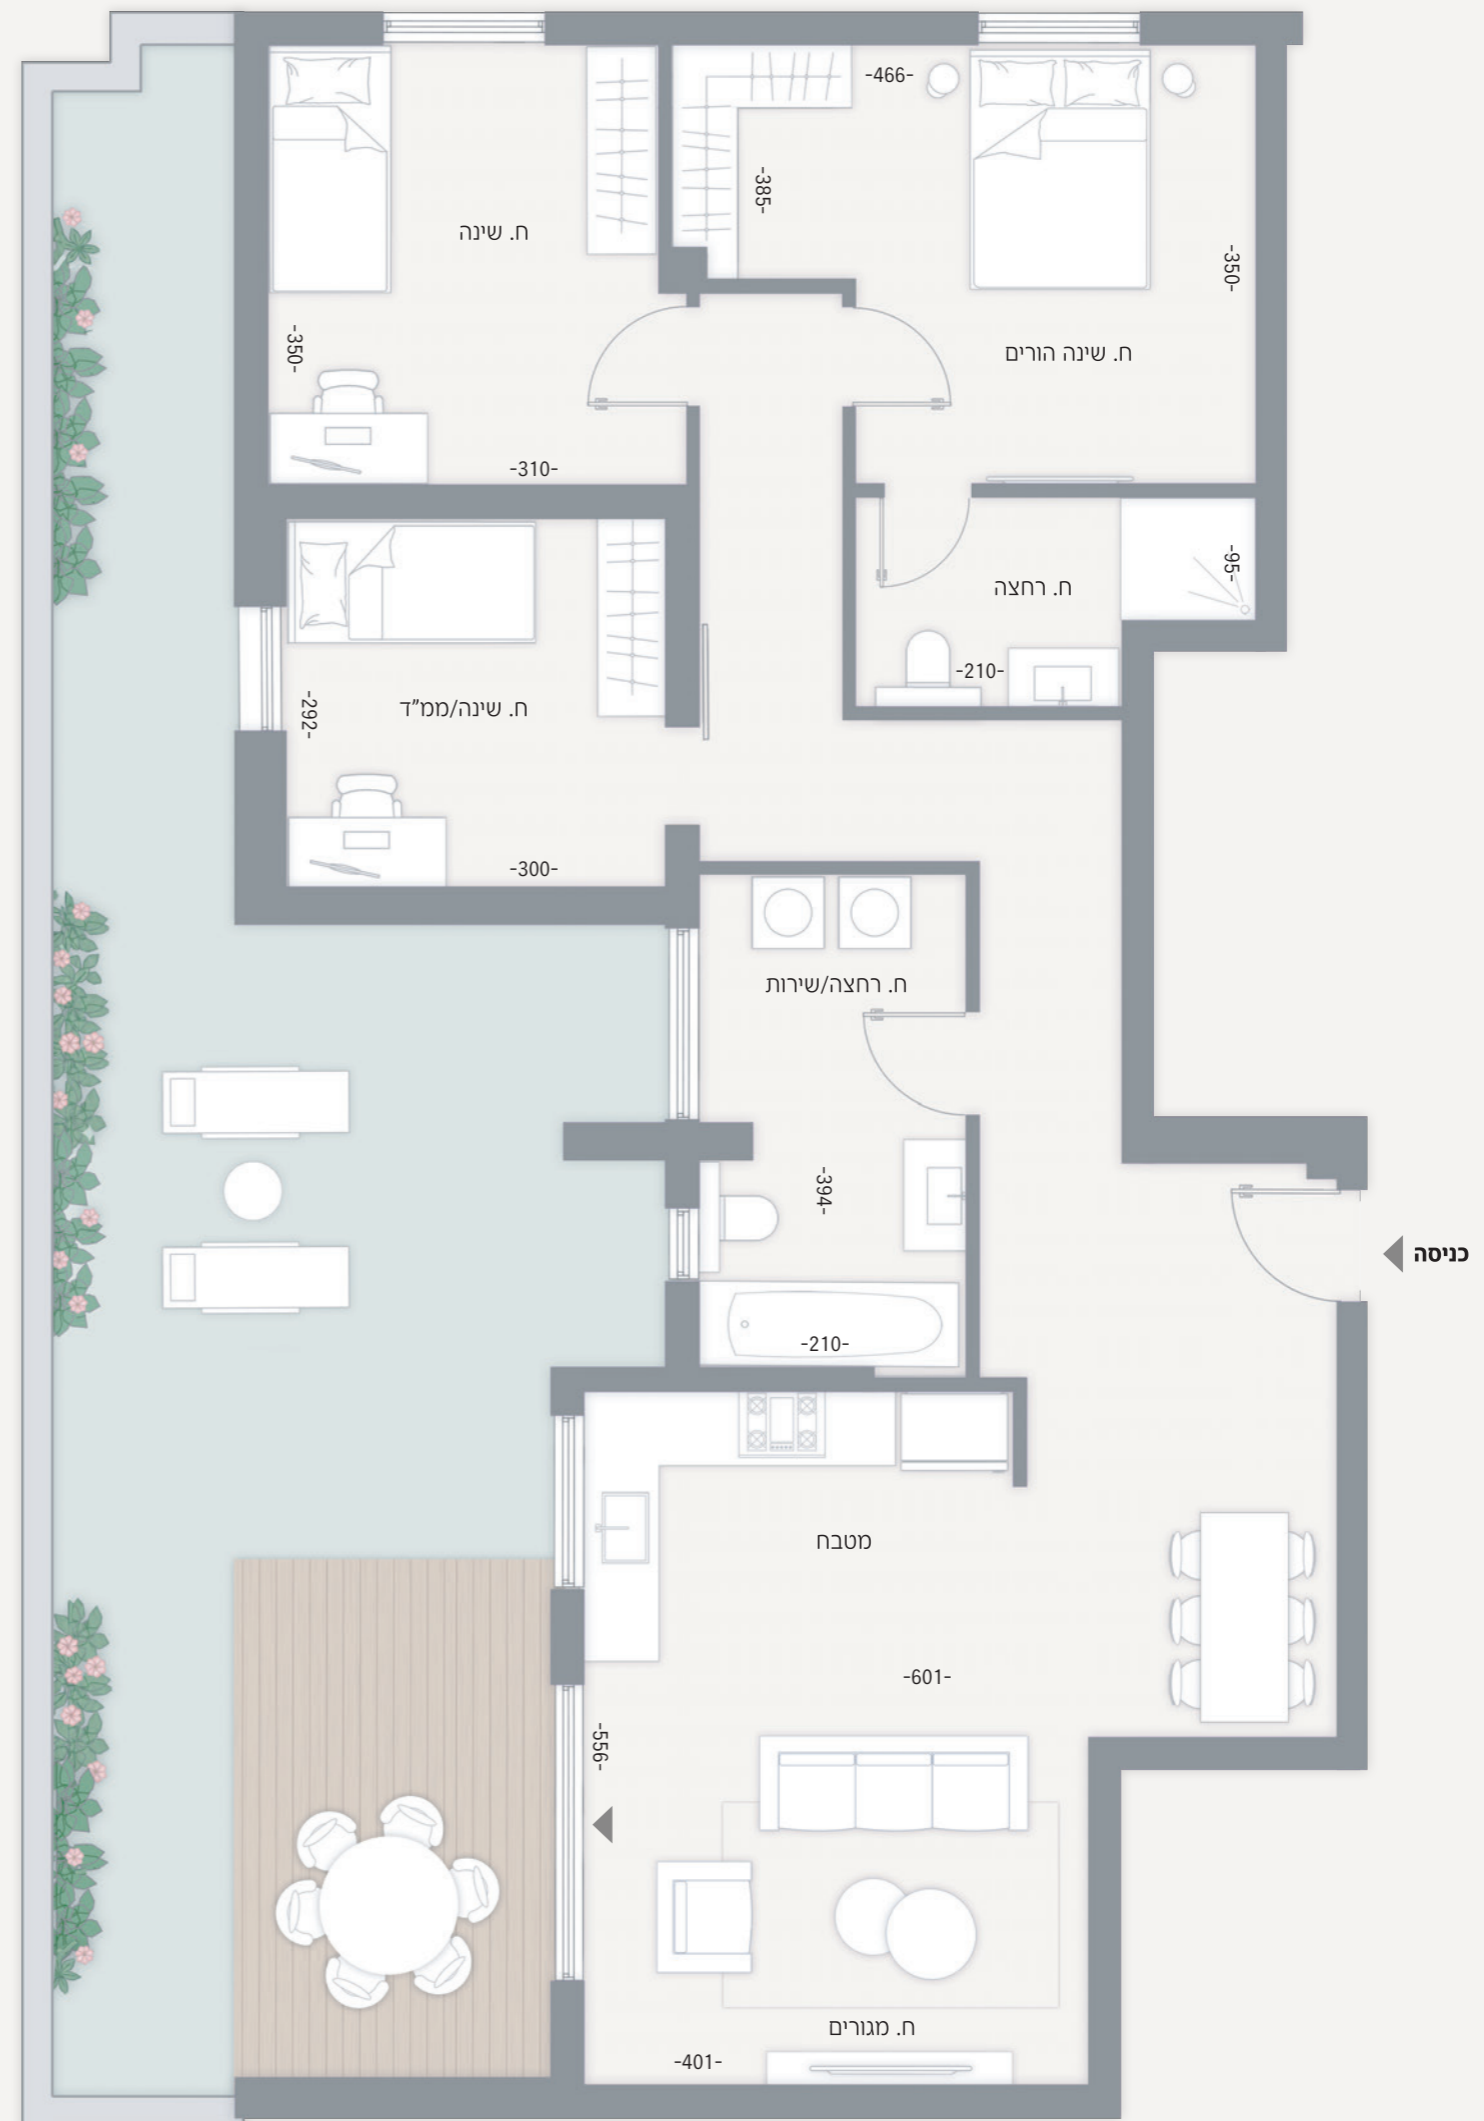

# HAKEREM

כרמי גת צפון

דירת גן 4 חדרים | דגם G8

שטח דירה: כ-112 מ"ר

שטח חצר: כ-54 מ"ר

קומת קרקע

תוכנית זו וכל המידע המוצג הינם להמחשה בלבד ולא מהווים התחייבות כלשהי מצד החברה. את החברה יחייבו הסכם המכר ותוכנית המכר שייחתמו על ידי הצדדים.