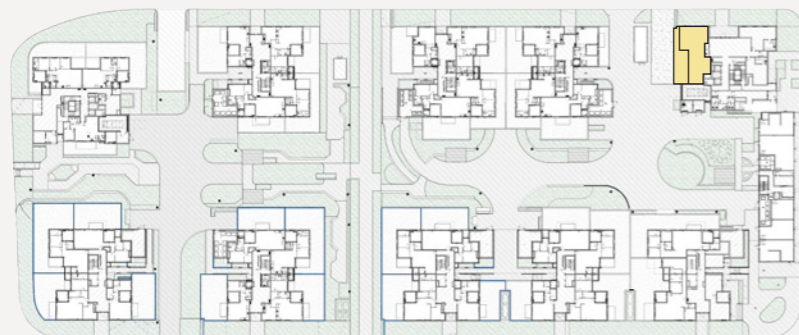

# HAKEREM

כרמי גת צפון

דירת גן 4 חדרים | דגם G8

שטח דירה: כ-112 מ"ר

שטח חצר: כ-54 מ"ר

קומת קרקע

תוכנית זו וכל המידע המוצג הינם להמחשה בלבד ולא מהווים התחייבות כלשהי מצד החברה. את החברה יחייבו הסכם המכר ותוכנית המכר שייחתמו על ידי הצדדים.