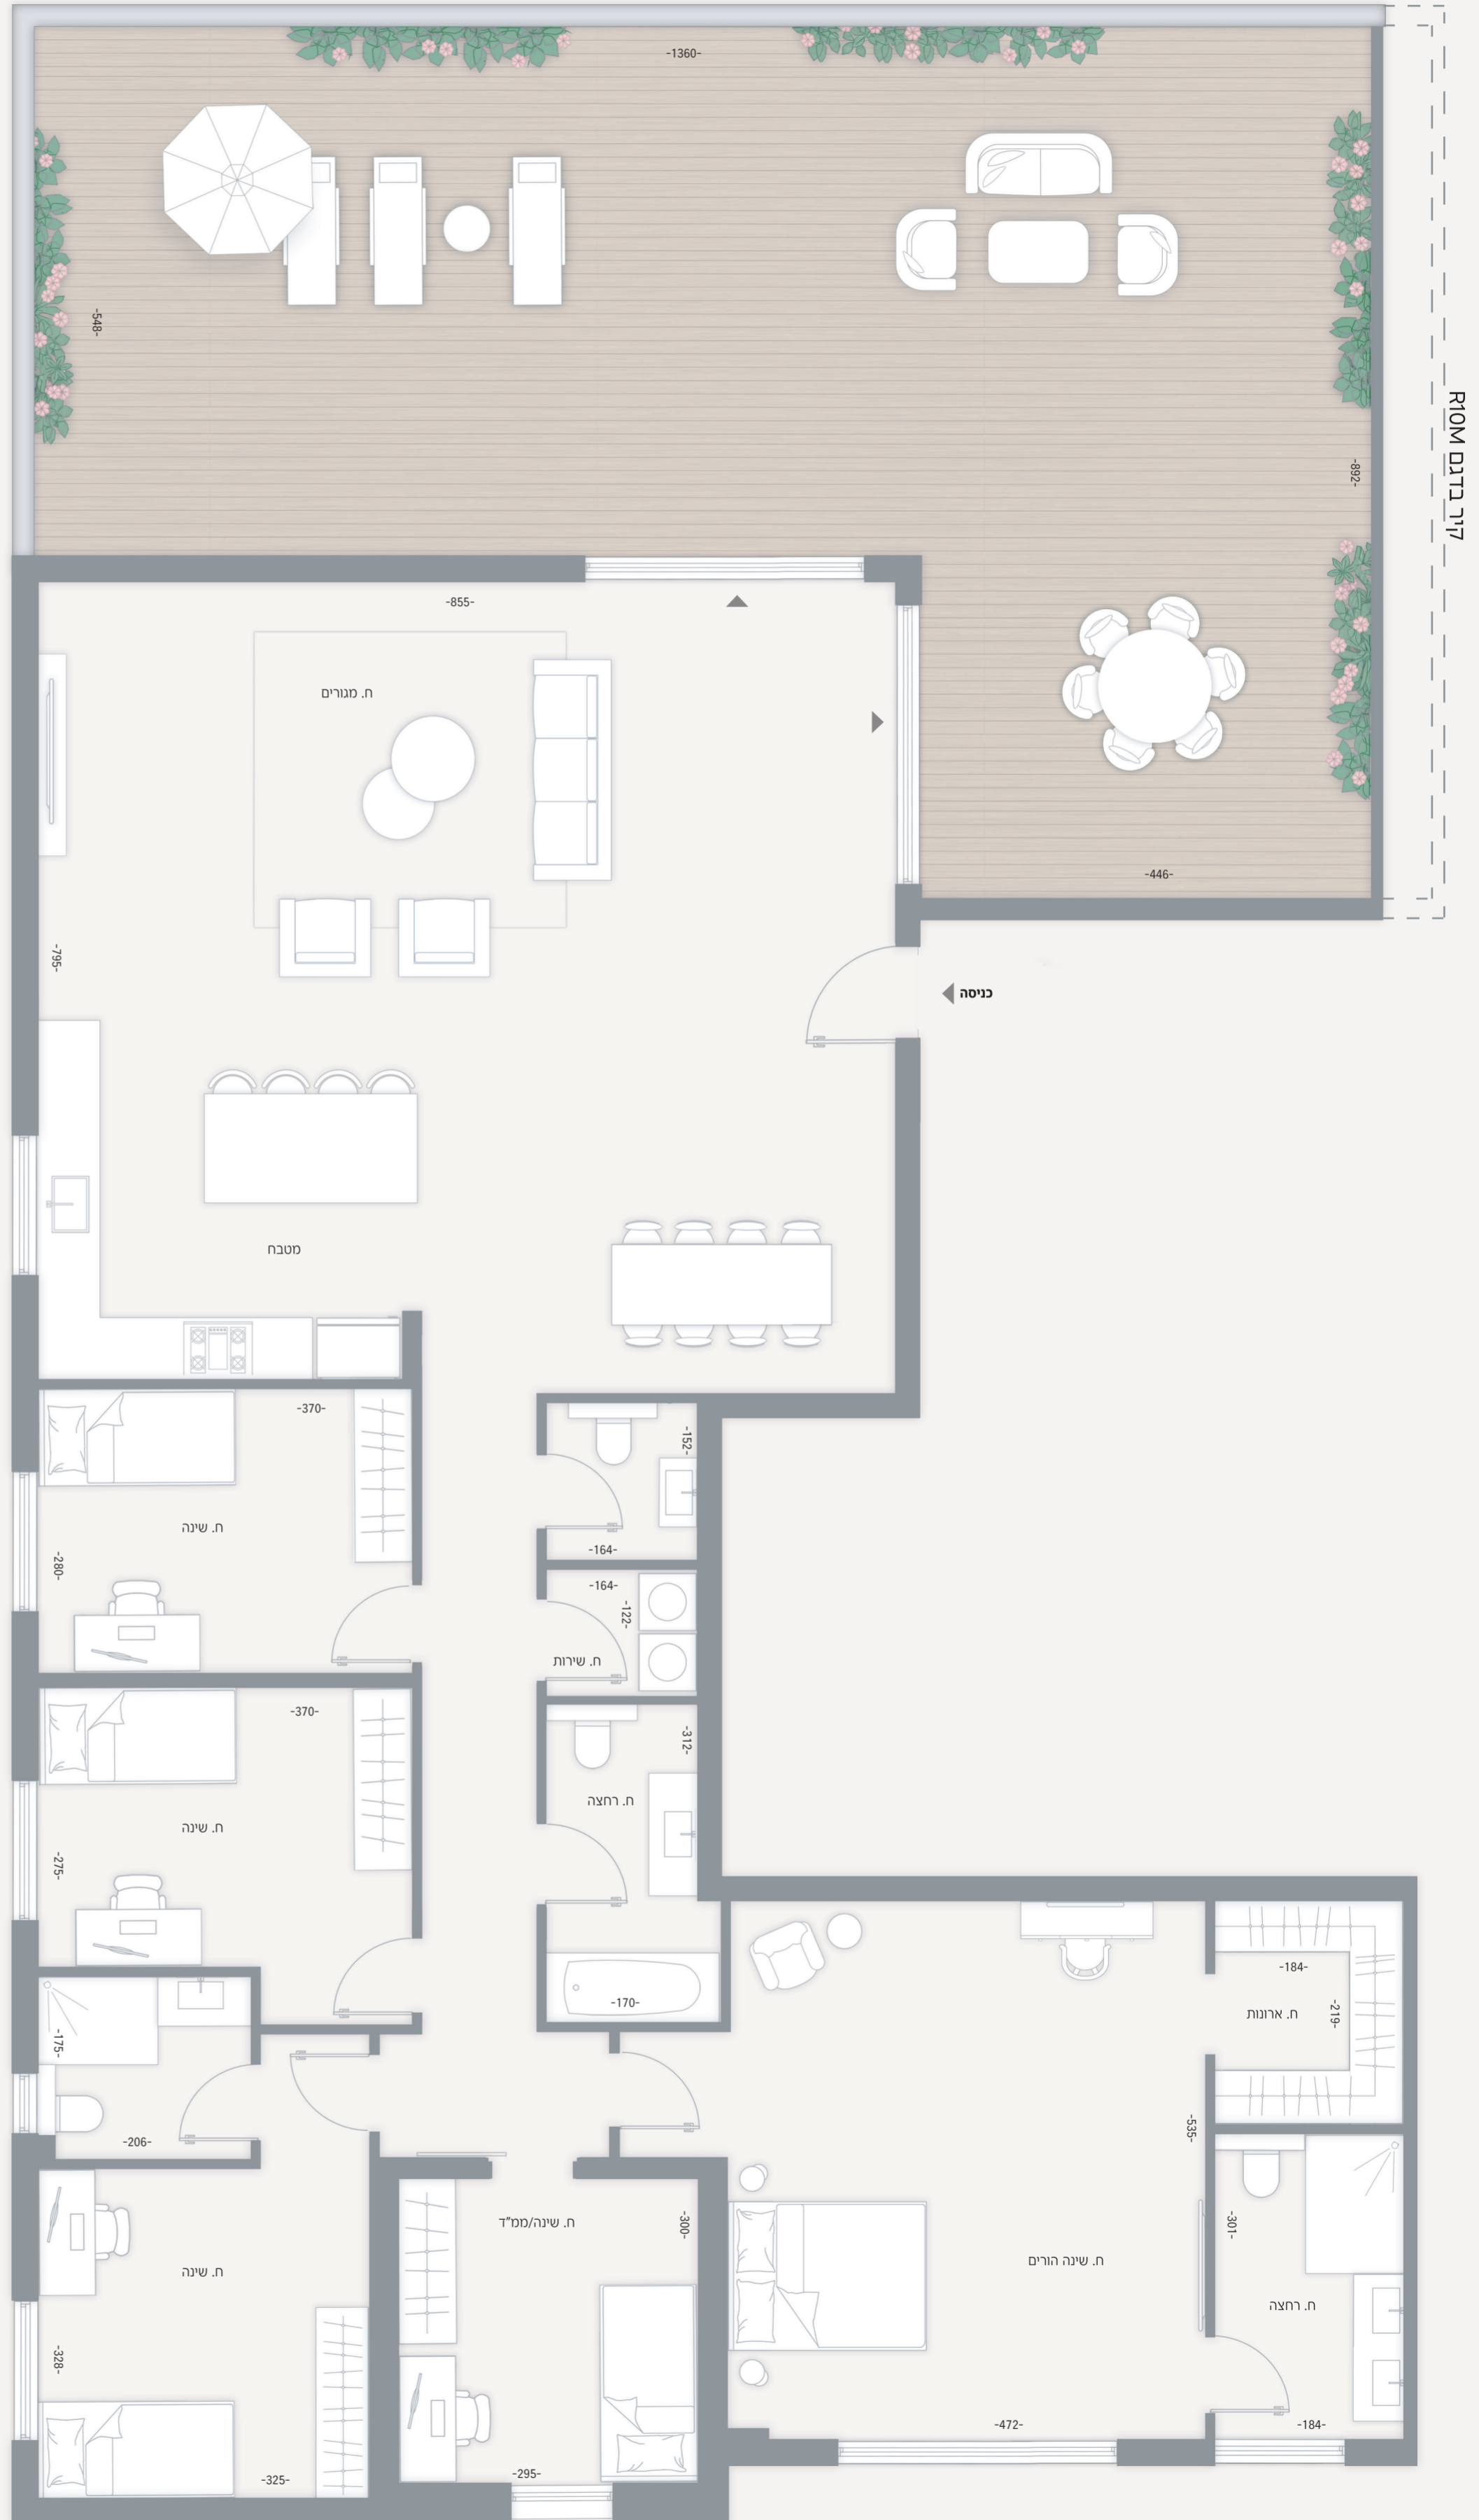

HAKEREM

כרמי גת צפון

פנטהאוז 6 חדרים | דגם R10/R10M

שטח דירה: כ-200 מ"ר

שטח מרפסת שמש: כ-92/98 מ"ר

קומה: 14

תוכנית זו וכל המידע המוצג הינם להמחשה בלבד ולא מהווים התחייבות כלשהי מצד החברה. את החברה יחייבו הסכם המכר ותוכנית המכר שייחתמו על ידי הצדדים.