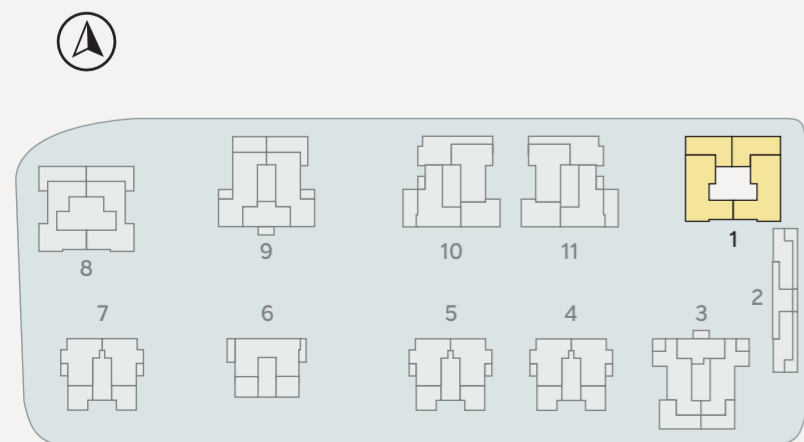

HAKEREM

כרמי גת צפון

פנטהאוז 6 חדרים | דגם R10/R10M

שטח דירה: כ-200 מ"ר

שטח מרפסת שמש: כ-92/98 מ"ר

קומה: 14

תוכנית זו וכל המידע המוצג הינם להמחשה בלבד ולא מהווים התחייבות כלשהי מצד החברה. את החברה יחייבו הסכם המכר ותוכנית המכר שייחתמו על ידי הצדדים.