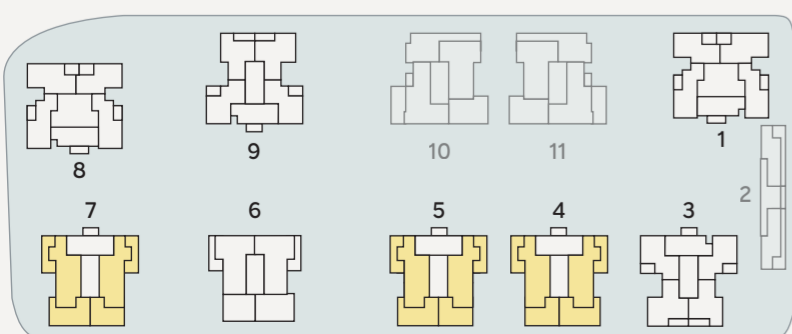

HAKEREM

כרמי גת צפון

פנטהאוז 5 חדרים | דגם R3/R3M

שטח דירה: כ-140 מ"ר

שטח מרפסות שמש: כ-120/102 מ"ר

קומה: 8

תוכנית זו וכל המידע המוצג הינם להמחשה בלבד ולא מהווים התחייבות כלשהי מצד החברה. את החברה יחייבו הסכם המכר ותוכנית המכר שייחתמו על ידי הצדדים.