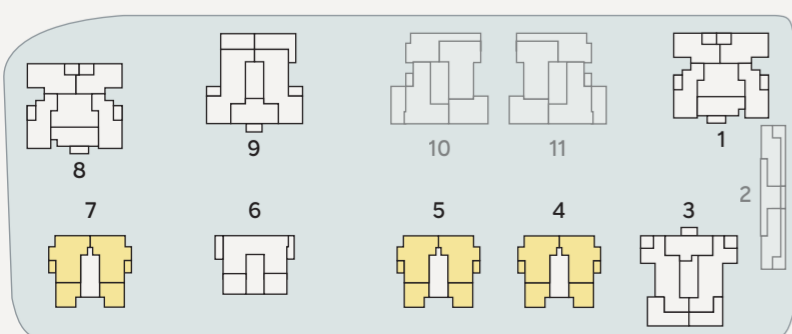

HAKEREM

קרמי גת צפון

פנטהאוז 5 חדרים | דגם R5/R5M

שטח דירה: כ-131 מ"ר

שטח מרפסות שמש: כ-56 מ"ר

קומה: 9

תוכנית זו וכל המידע המוצג הינם להמחשה בלבד ולא מהווים התחייבות כלשהי מצד החברה. את החברה יחייבו הסכם המכר ותוכנית המכר שייחתמו על ידי הצדדים.