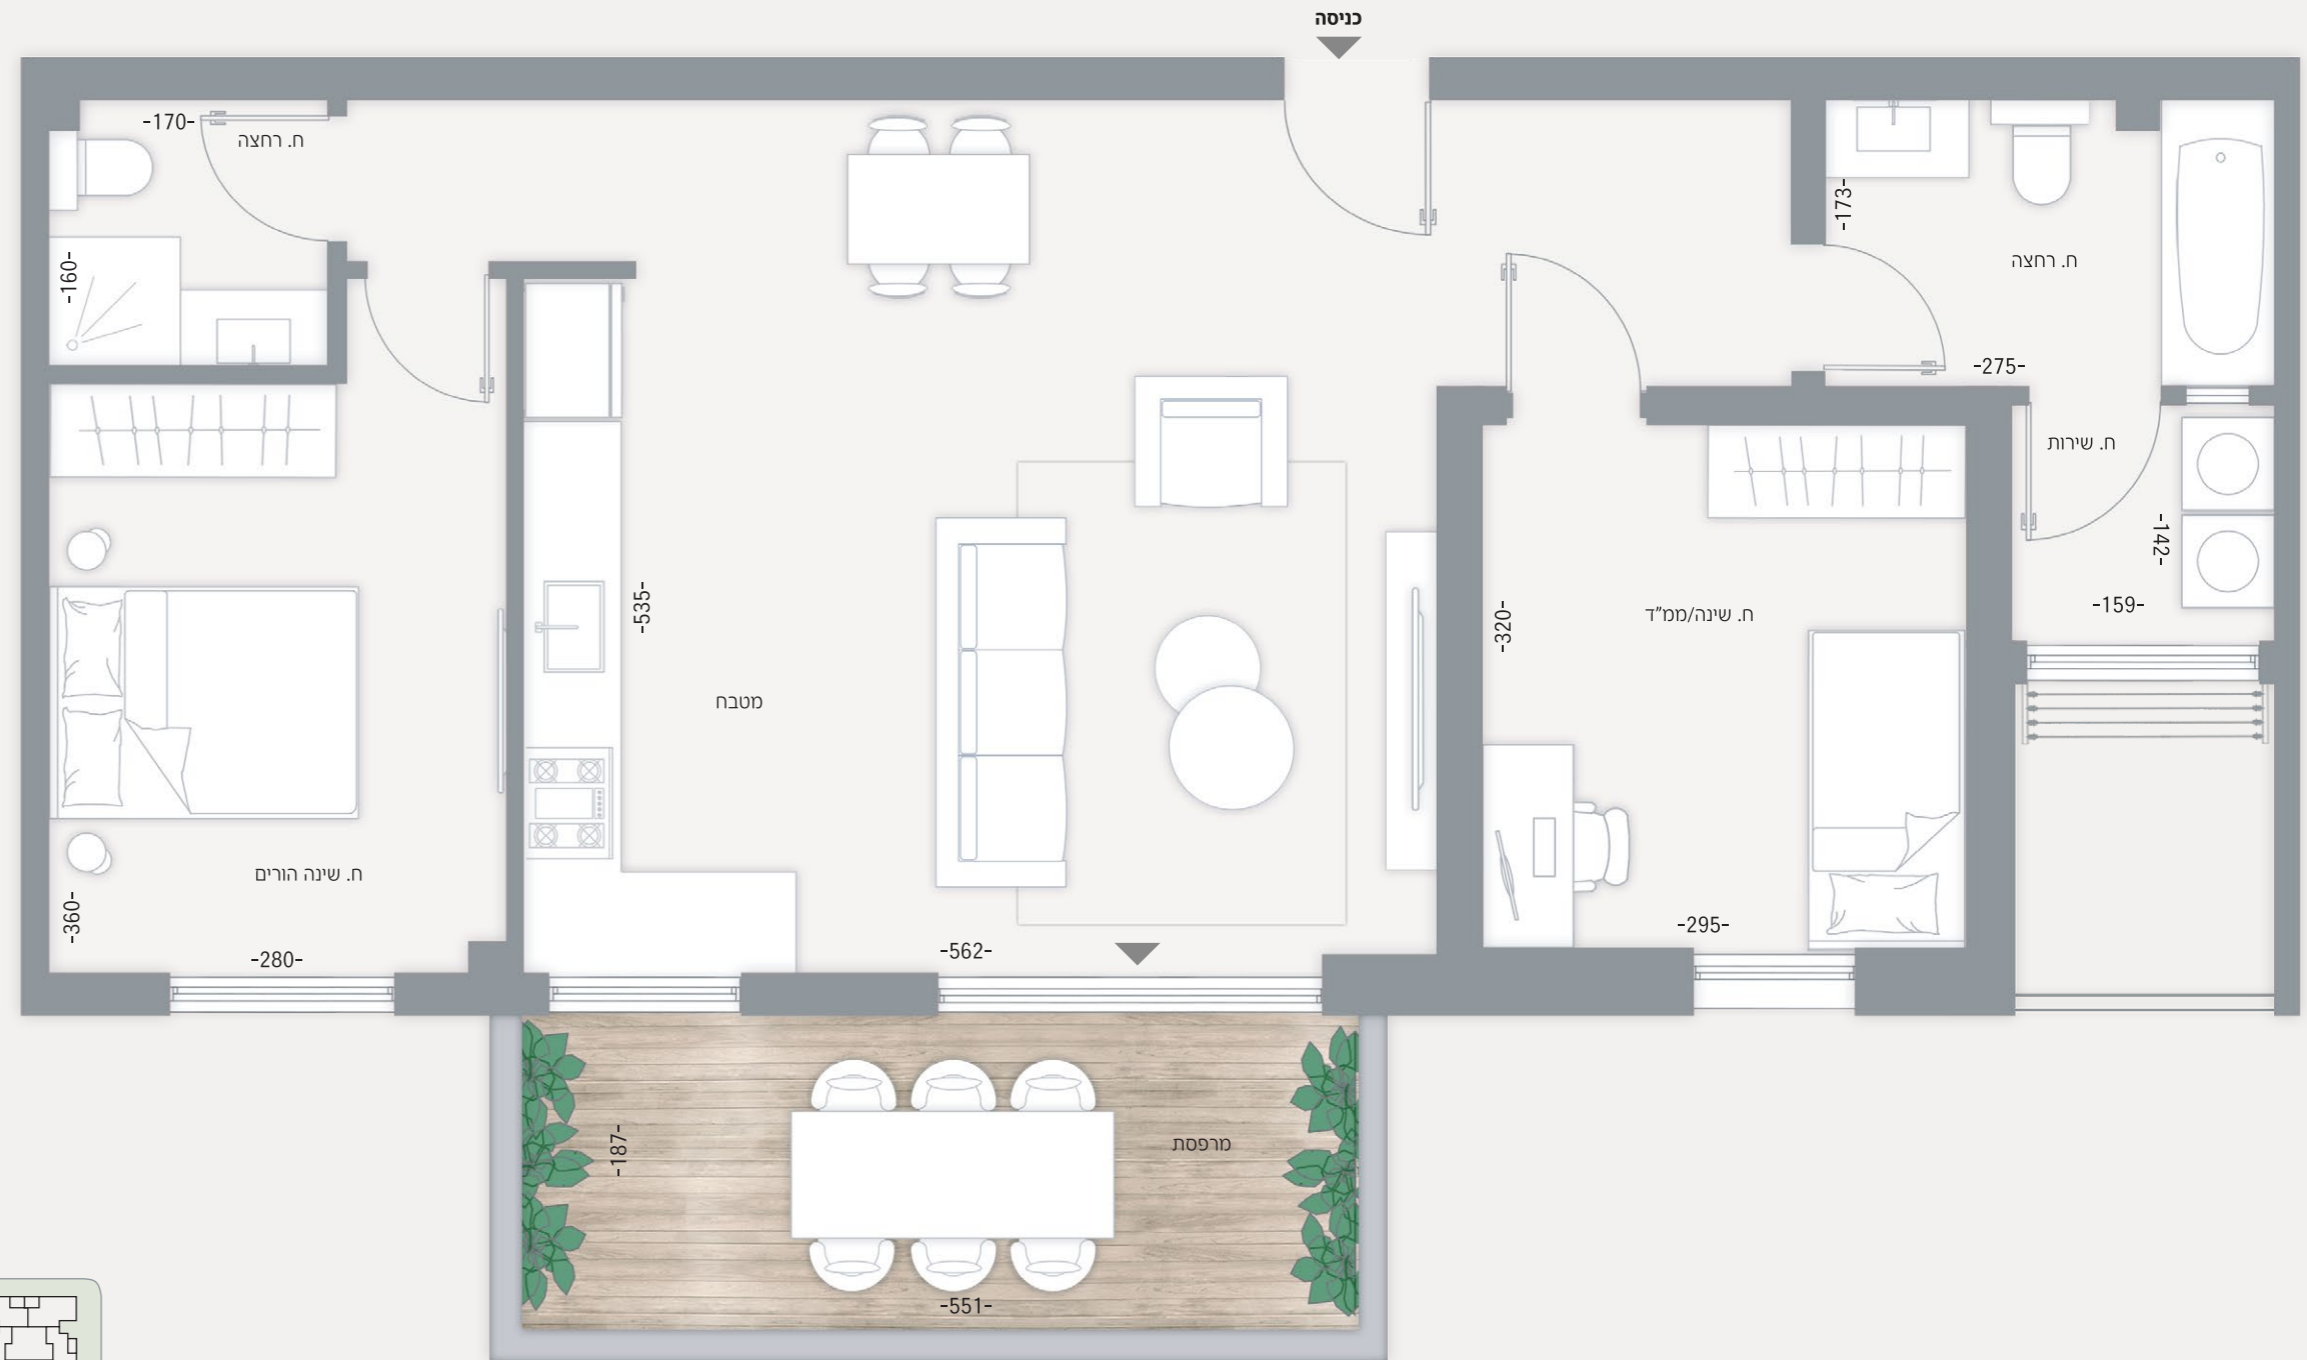

HAKEREM

כרמי גת צפון

דירת 3 חדרים | דגם D

שטח דירה: כ-80 מ"ר

שטח מרפסת שמש: כ-12 מ"ר

קומות: 1-13

תוכנית זו וכל המידע המוצג הינם להמחשה בלבד ולא מהווים התחייבות כלשהי מצד החברה. את החברה יחייבו הסכם המכר ותוכנית המכר שייחתמו על ידי הצדדים.