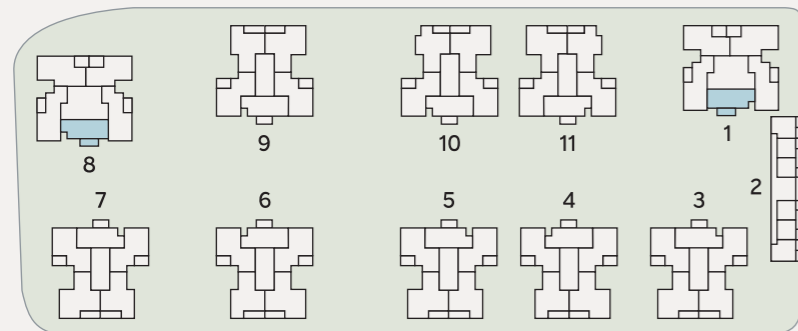

HAKEREM

כרמי גת צפון

דירת 3 חדרים | דגם D

שטח דירה: כ-80 מ"ר

שטח מרפסת שמש: כ-12 מ"ר

קומות: 1-13

תוכנית זו וכל המידע המוצג הינם להמחשה בלבד ולא מהווים התחייבות כלשהי מצד החברה. את החברה יחייבו הסכם המכר ותוכנית המכר שייחתמו על ידי הצדדים.