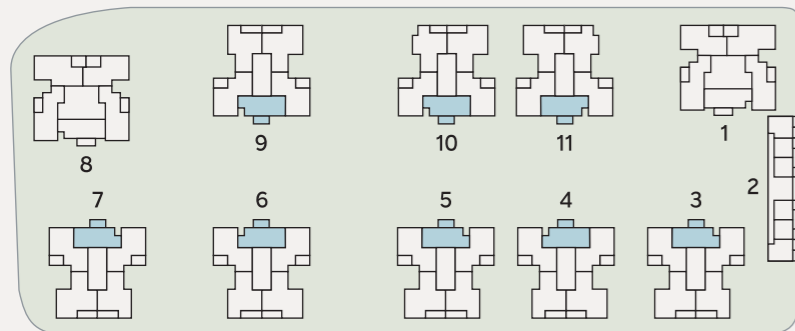

HAKEREM

כרמי גת צפון

דירת 3 חדרים | דגם H

שטח דירה: כ-79 מ"ר

שטח מרפסת שמש: כ-11 מ"ר

קומות: 1-8

תוכנית זו וכל המידע המוצג הינם להמחשה בלבד ולא מהווים התחייבות כלשהי מצד החברה. את החברה יחייבו הסכם המכר ותוכנית המכר שייחתמו על ידי הצדדים.