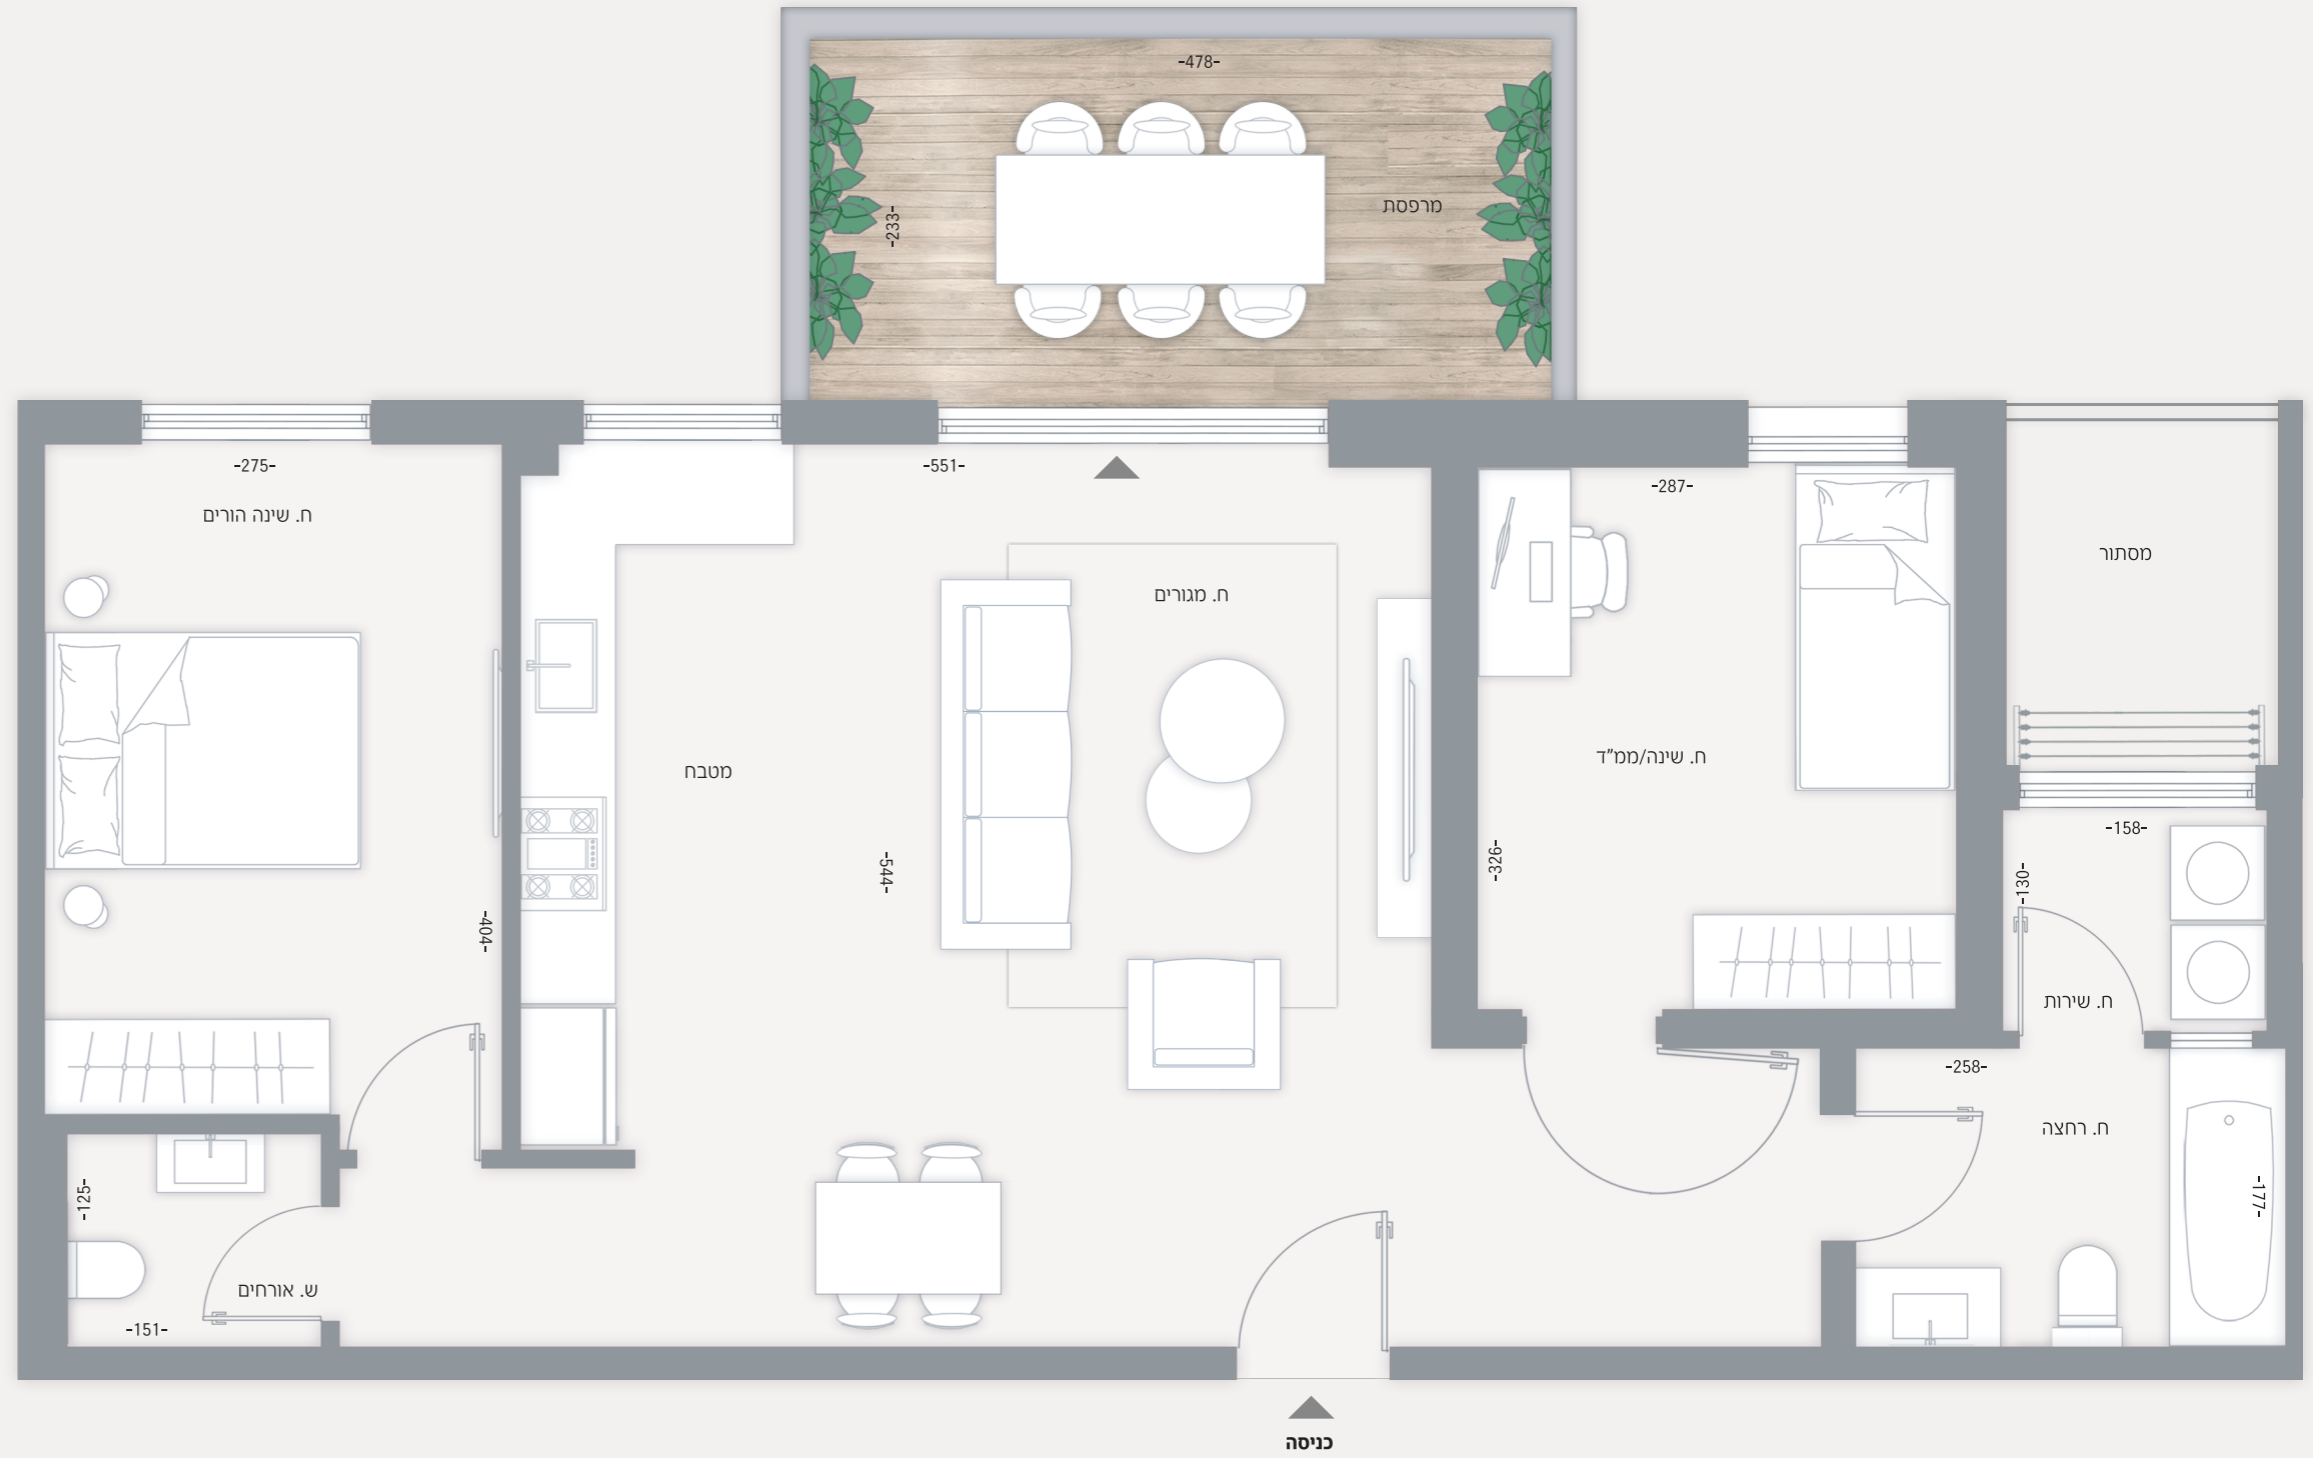

HAKEREM

כרמי גת צפון

דירת 3 חדרים | דגם H

שטח דירה: כ-79 מ"ר

שטח מרפסת שמש: כ-11 מ"ר

קומות: 1-8

תוכנית זו וכל המידע המוצג הינם להמחשה בלבד ולא מהווים התחייבות כלשהי מצד החברה. את החברה יחייבו הסכם המכר ותוכנית המכר שייחתמו על ידי הצדדים.