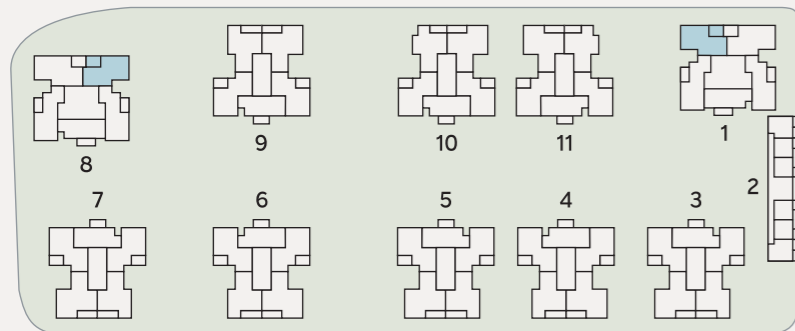

HAKEREM

כרמי גת צפון

דירת 4 חדרים | דגם A

שטח דירה: כ-100 מ"ר

שטח מרפסת שמש: כ-14 מ"ר

קומות: 1-13

תוכנית זו וכל המידע המוצג הינם להמחשה בלבד ולא מהווים התחייבות כלשהי מצד החברה. את החברה יחייבו הסכם המכר ותוכנית המכר שייחתמו על ידי הצדדים.