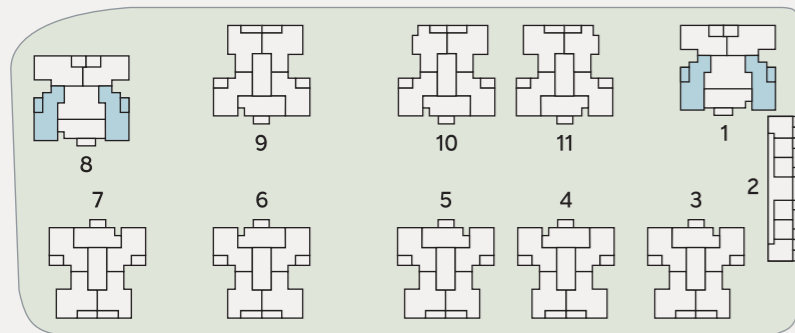

## דירת 4 חדרים | דגם C/CM

שטח דירה: כ-101 מ"ר

שטח מרפסת שמש: כ-11 מ"ר

קומות: 1-13

כניסה

תוכנית זו וכל המידע המוצג הינם להמחשה בלבד ולא מהווים התחייבות כלשהי מצד החברה. את החברה יחייבו הסכם המכר ותוכנית המכר שייחתמו על ידי הצדדים.