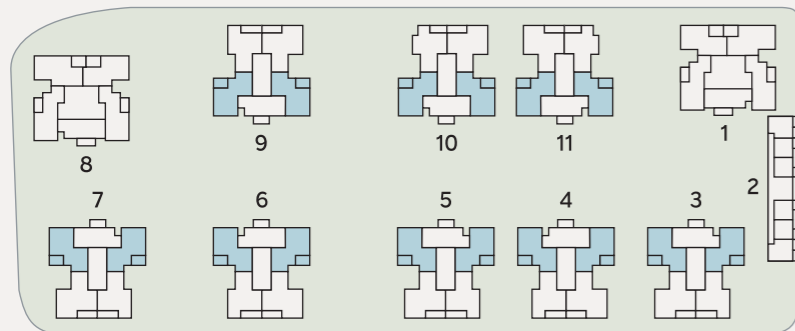

HAKEREM

כרמי גת צפון

דירת 4 חדרים | דגם F/FM

שטח דירה: כ-102 מ"ר

שטח מרפסת שמש: כ-12 מ"ר

קומות: 1-8

תוכנית זו וכל המידע המוצג הינם להמחשה בלבד ולא מהווים התחייבות כלשהי מצד החברה. את החברה יחייבו הסכם המכר ותוכנית המכר שייחתמו על ידי הצדדים.