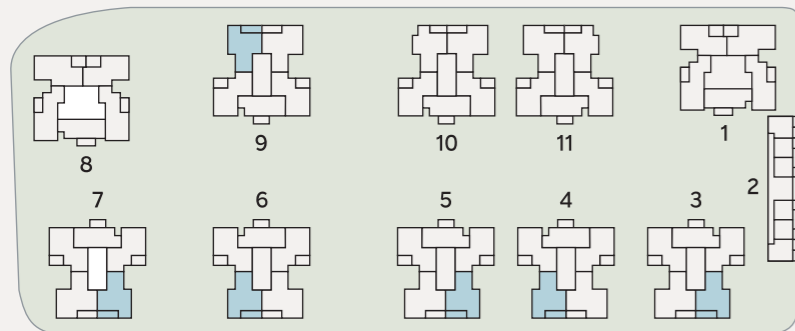

HAKEREM

קרמי גת צפון

דירת 4 חדרים | דגם I

שטח דירה: כ-101 מ"ר

שטח מרפסת שמש: כ-14 מ"ר

קומות: 1-8

תוכנית זו וכל המידע המוצג הינם להמחשה בלבד ולא מהווים התחייבות כלשהי מצד החברה. את החברה יחייבו הסכם המכר ותוכנית המכר שייחתמו על ידי הצדדים.