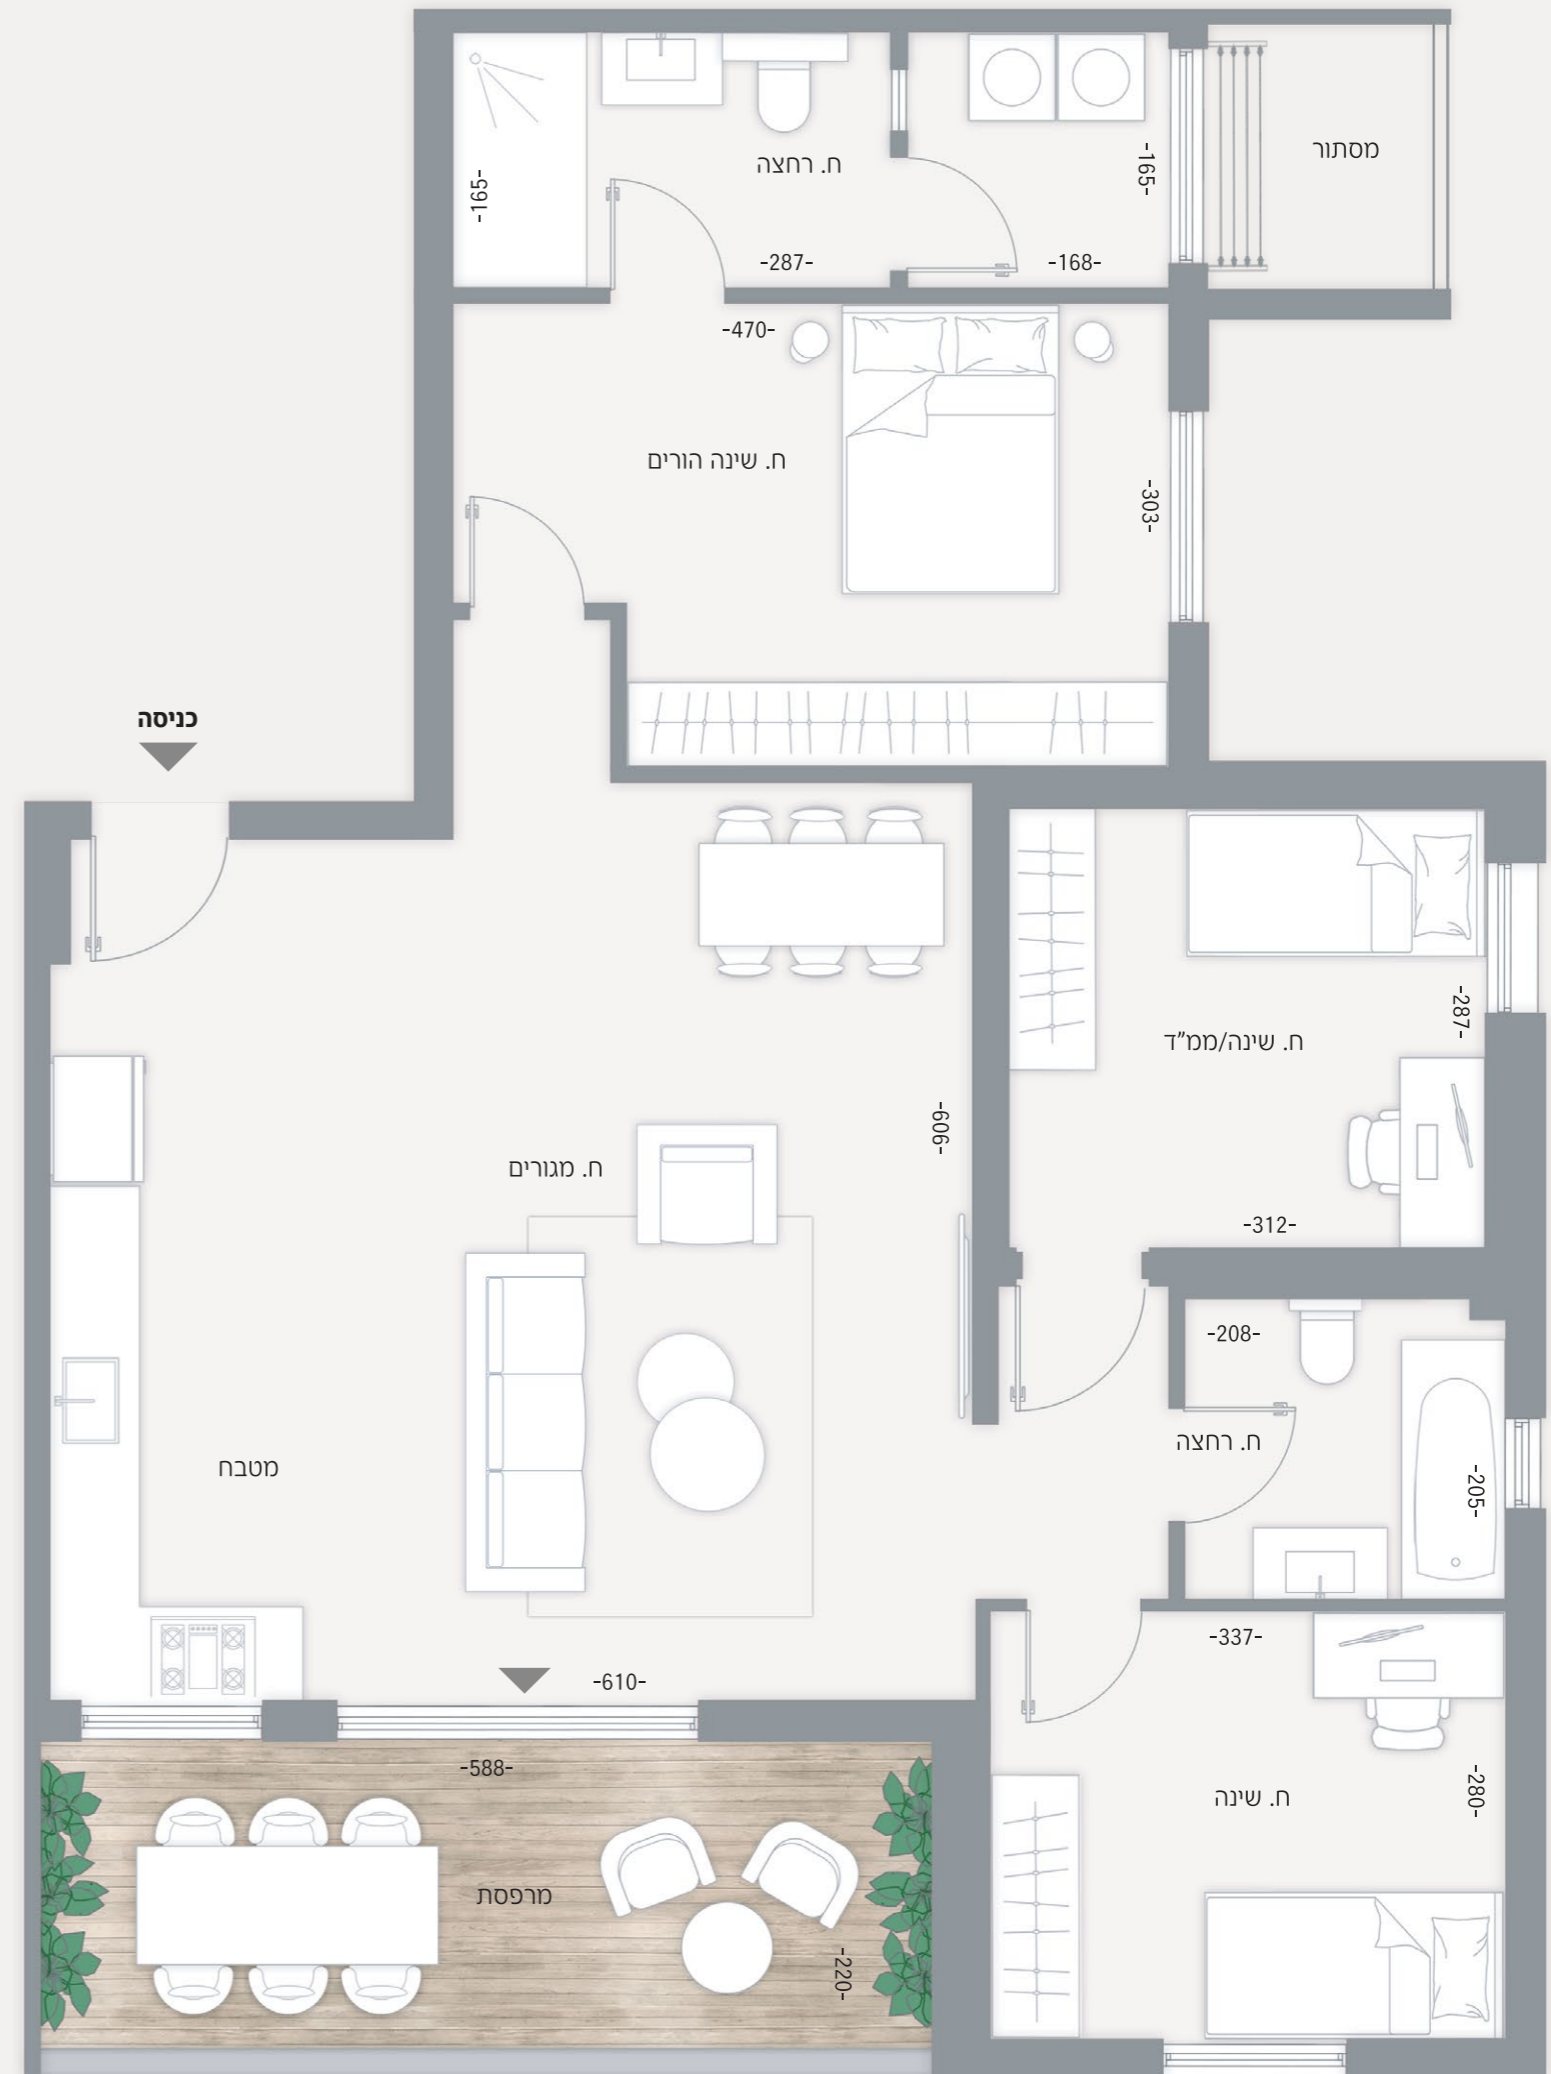

HAKEREM

קרמי גת צפון

דירת 4 חדרים | דגם I

שטח דירה: כ-101 מ"ר

שטח מרפסת שמש: כ-14 מ"ר

קומות: 1-8

תוכנית זו וכל המידע המוצג הינם להמחשה בלבד ולא מהווים התחייבות כלשהי מצד החברה. את החברה יחייבו הסכם המכר ותוכנית המכר שייחתמו על ידי הצדדים.