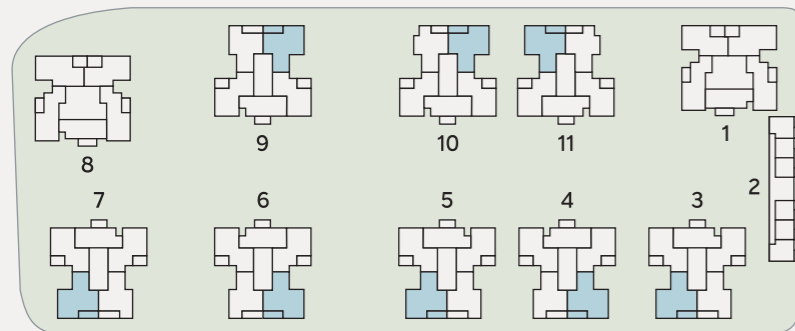

HAKEREM

קרמי גת צפון

דירת 5 חדרים | דגם E

שטח דירה: כ-119 מ"ר

שטח מרפסת שמש: כ-13 מ"ר

קומות: 1-8

תוכנית זו וכל המידע המוצג הינם להמחשה בלבד ולא מהווים התחייבות כלשהי מצד החברה. את החברה יחייבו הסכם המכר ותוכנית המכר שייחתמו על ידי הצדדים.