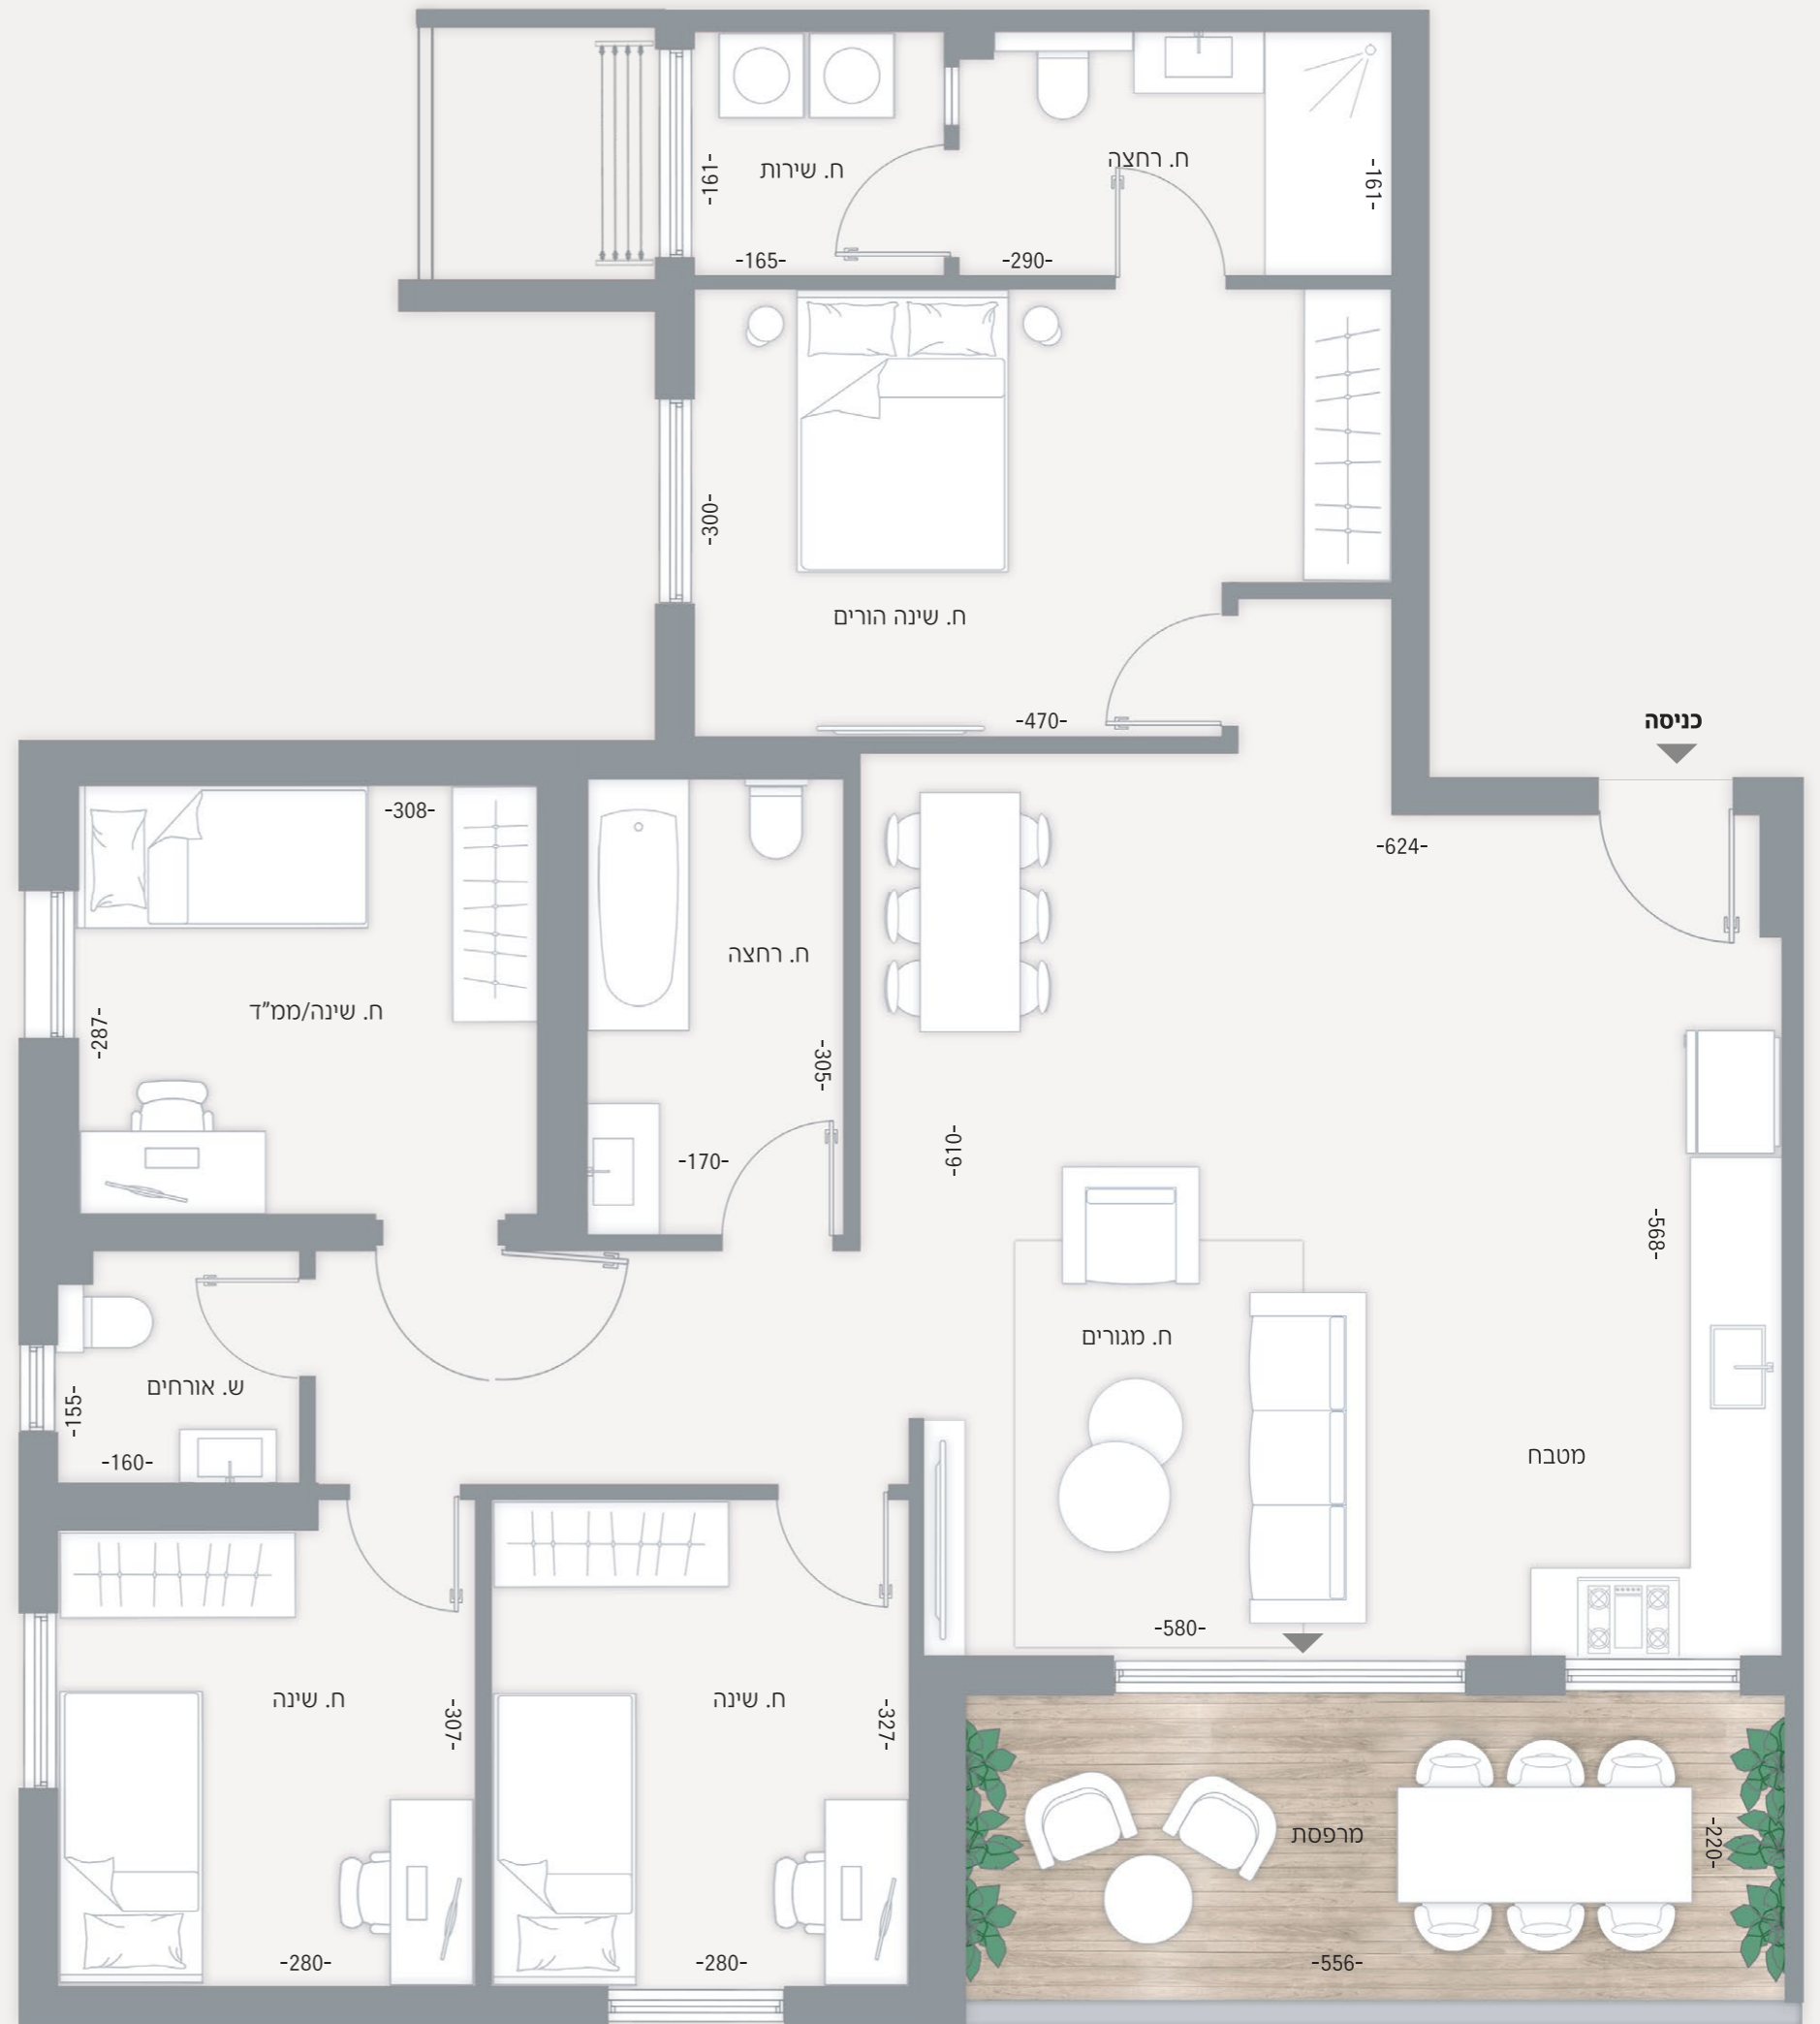

HAKEREM

קרמי גת צפון

דירת 5 חדרים | דגם E

שטח דירה: כ-119 מ"ר

שטח מרפסת שמש: כ-13 מ"ר

קומות: 1-8

תוכנית זו וכל המידע המוצג הינם להמחשה בלבד ולא מהווים התחייבות כלשהי מצד החברה. את החברה יחייבו הסכם המכר ותוכנית המכר שייחתמו על ידי הצדדים.